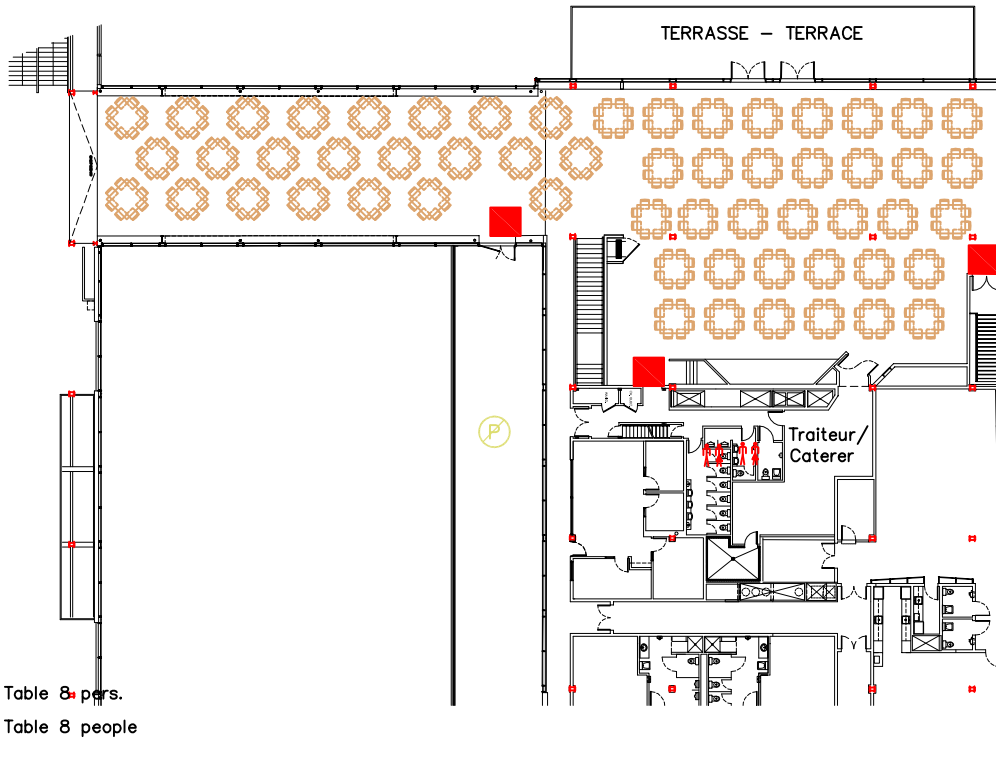

Banquet — Tables carré 6'x6', 8 personnes  
Seated dinner square table 6' x 6', 8 people per table  
CAPACITÉ MAXIMUM : 456  
MAXIMAL CAPACITY : 456

ÉCHELLE/SCALE 1:500

SOCIÉTÉ DU VIEUX-PORT DE MONTRÉAL

### Renseignements généraux

SALLE CLIMATISÉE  
PLAFOND PERSPECTIVE: 13'-0" (4m)  
PLAFOND PASSERELLE: 12'-2" (3.7m)  
TOILETTES

### Superficie

PERSPECTIVE: 5040 pi ca. (468 m ca.)  
PASSERELLE: 3465 pi ca. (319 m ca.)  
TERRASSE: 1280 pi ca. (119 m ca.)