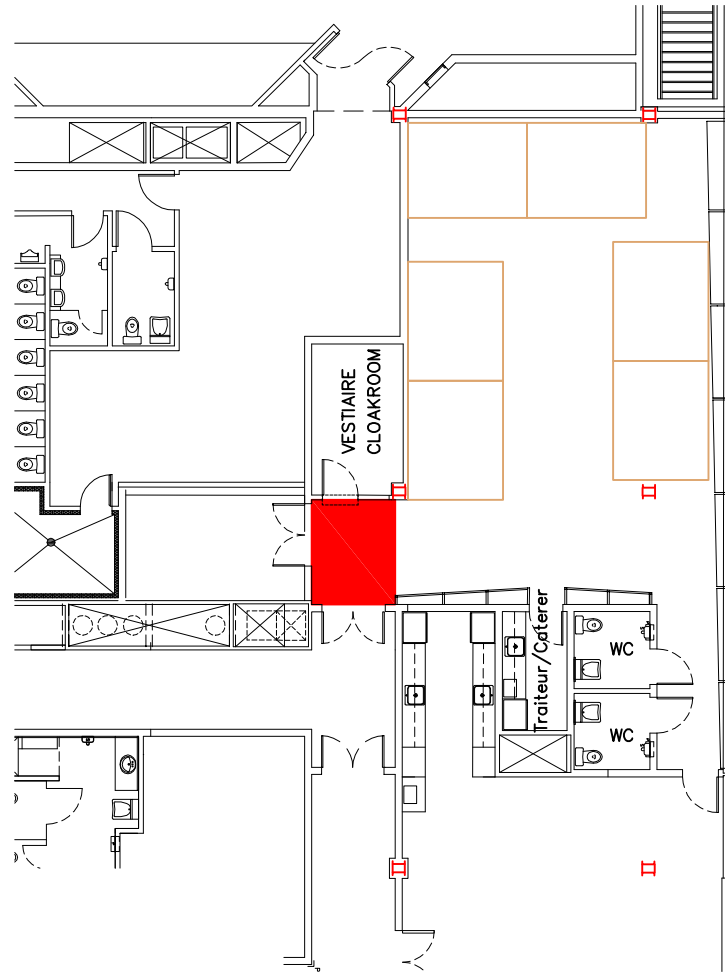

Kiosque 8' x 10'
Kiosk 8' x 10'
CAPACITÉ MAXIMAL : 6
MAXIMAL CAPACITY : 6

**■ ZONE DE DÉGAGEMENT
OBLIGATOIRE 6'-0" x 6'-0"
À L'AVANT DES PORTES
D'ISSUES.
OBLIGATORY CLEARANCE OF
6'-0" x 6'-0"
IN FRONT OF EXIT DOORS.**

ÉCHELLE/SCALE 1:200

SOCIÉTÉ DU VIEUX-PORT DE MONTRÉAL

(514) 496-8942

OLD PORT OF MONTRÉAL CORPORATION INC.

Renseignements généraux / General Information

SALLE CLIMATISÉE
VUE SUR LE PORT D'ESCALE
PLAFOND À 11'-0" (3,4m)

AIR CONDITIONING
VIEW OF THE OLD PORT, PORT D'ESCALE
CEILING AT 11'-0" (3,4m)

 TOILETTES

 TOILETS

PIÈCE INSONORISÉE

SOUNDPROOF ROOM

Superficie

1087 pi ca. (101 m ca.)

Area

1087 sq. ft. (101 sq. m.)

PLAN D'ENSEMBLE / GENERAL VIEW